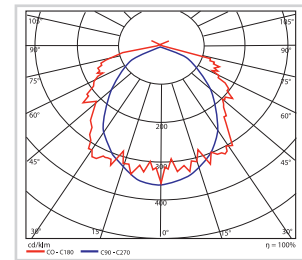

Кривые распределения силы света