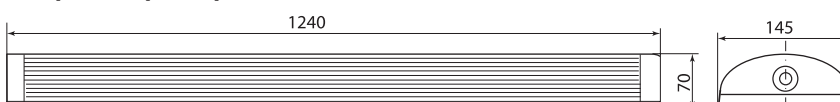

Габаритные размеры (мм)