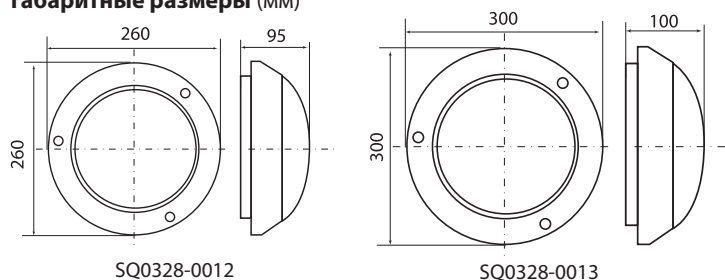

Упаковка

Артикул	Транспортная упаковка				
	Количество, шт.	Вес, кг	Габаритные размеры, мм		
			Длина	Ширина	Высота
SQ0328-0012	10	6,95	530	490	275
SQ0328-0013		9,90	610	520	315

Габаритные размеры (мм)

По вопросам продаж и поддержки обращайтесь: