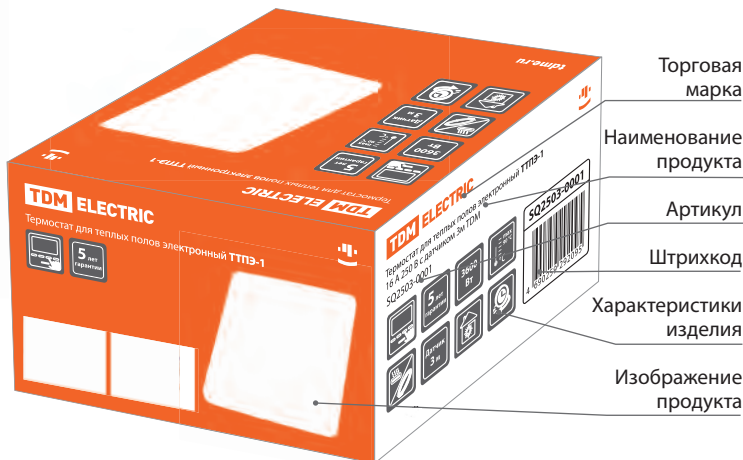

Применение

- В жилых помещениях (дома, квартиры и т. д.).
- На объектах коммерческой недвижимости (офисы, торговые центры и т. д.).
- На инфраструктурных объектах (больницы, школы и т. д.).

Упаковка

Преимущества

Электронное управление позволяет точно устанавливать температуру теплого пола и контролировать расход электроэнергии.

Возможность программирования включения/отключения системы электрообогрева «теплый пол» в автоматическом режиме.

Блокировка управления для защиты от детей.

В модели ТТПЭ-2 управление осуществляется при помощи сенсорного экрана.

Комплектация

- Термостат.
- Руководство по эксплуатации. Паспорт.
- Упаковка – коробка.