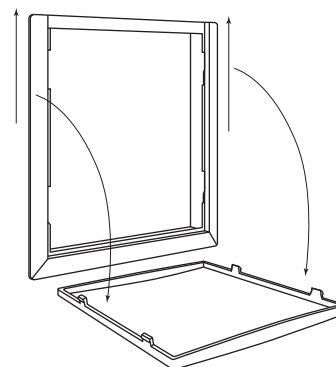

Принцип открывания люка

Артикул	A	B	C	D	E
SQ1807-0032	196	296	225	187	325
SQ1807-0033		196			225
SQ1807-0034	296	296	325	305	325