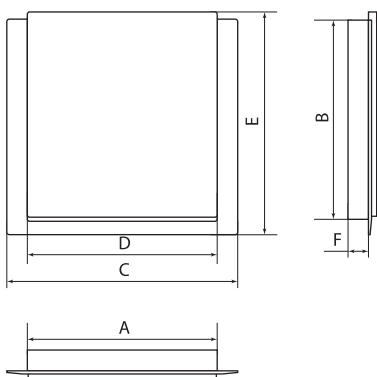

Габаритные размеры (мм)