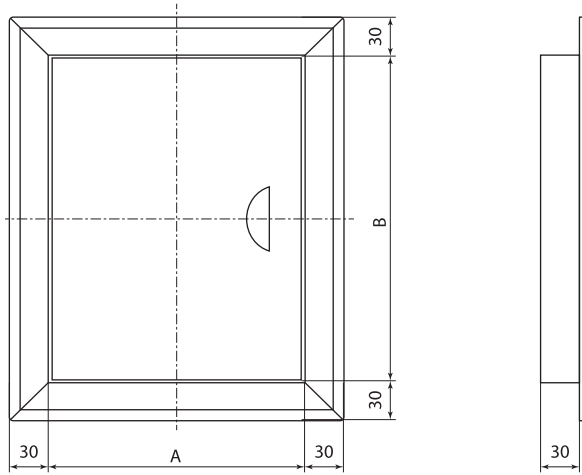

Артикул	Транспортная упаковка				
	Количество, шт.	Масса, кг	Габаритные размеры, мм		
			Длина	Ширина	Высота
SQ1807-0408	8	13,9	500	280	380
SQ1807-0409		14,7	600	230	
SQ1807-0410	5	10,3	500		480
SQ1807-0411	3	8,7	590	190	570
SQ1807-0412		12,0	680	110	670

Габаритные размеры (мм)

Артикул	A	B
SQ1807-0401	150	150
SQ1807-0402		200
SQ1807-0403	200	250
SQ1807-0404		300
SQ1807-0405		400
SQ1807-0406	300	300
SQ1807-0407		400
SQ1807-0408		500
SQ1807-0409	400	400
SQ1807-0410	500	500
SQ1807-0411	600	600
SQ1807-0412	600	600