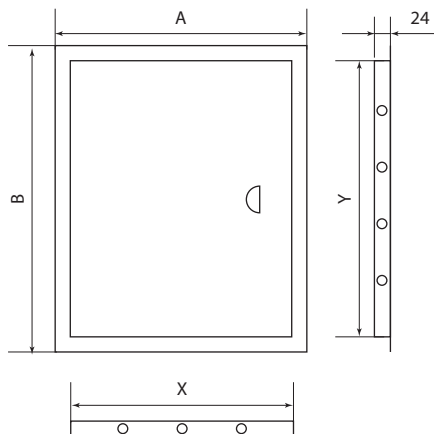

Упаковка

Артикул	Групповая упаковка		Транспортная упаковка							
	Количество, шт.	Масса, кг	Количество, шт.	Масса, кг	Габаритные размеры, мм					
					Длина	Ширина	Высота			
SQ1807-0420	4	0,376	32	3,5	400	400	167			
SQ1807-0421		0,496		4,5			240			
SQ1807-0422		0,656	24				5,2	340		
SQ1807-0423		0,760								
SQ1807-0424	2	0,418	22	600			400	340		
SQ1807-0425	4	1,140	20	6,5						
SQ1807-0426	3	1,083	18	7,1			400	340		
SQ1807-0427		1,367		9			600			
SQ1807-0428	4	0,376	32	3,5			400	400	167	
SQ1807-0429		0,496		4,5					240	
SQ1807-0430		0,656	24						5,2	340
SQ1807-0431		0,760								
SQ1807-0432	2	0,418	22	600	400	340				
SQ1807-0433	4	1,140	20	6,5						
SQ1807-0434	3	1,083	18	7,1	400	340				
SQ1807-0435		1,367		9	600					

Габаритные размеры (мм)

Артикул	A	B	X	Y	
SQ1807-0420 SQ1807-0428	168	168	146	146	
SQ1807-0421 SQ1807-0429		218		196	
SQ1807-0422 SQ1807-0430	218	268	196	246	
SQ1807-0423 SQ1807-0431		318		296	
SQ1807-0424 SQ1807-0432		418		396	
SQ1807-0425 SQ1807-0433		318		296	296
SQ1807-0426 SQ1807-0434	418	396