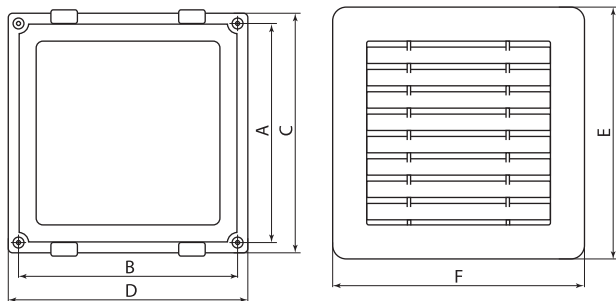

Габаритные размеры (мм)

Артикул	A	B	C	D	E	F
SQ1807-0024	155	155	170	170	180	180
SQ1807-0025	215		230		240	
SQ1807-0026	275	175	290	190	300	200