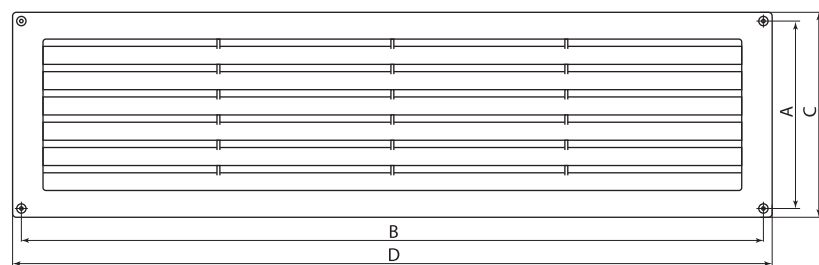

Габаритные размеры (мм)

Артикул	A	B	C	D
SQ1807-0035	103	438	123	460
SQ1807-0036			130	370
SQ1807-0091	110	348	130	370