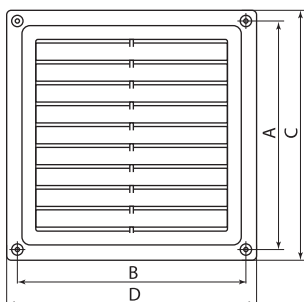

Габаритные размеры (мм)

Артикул	A	B	C	D
SQ1807-0027	165	165	175	175
SQ1807-0028	230		240	
SQ1807-0029	290	290	300	300
SQ1807-0030	240	240	250	250
SQ1807-0086	140	140	150	150
SQ1807-0087	180	180	190	190
SQ1807-0089	240	160	250	170
SQ1807-0090	190	290	200	300