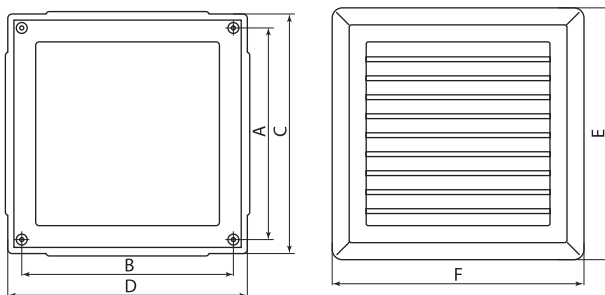

**Преимущества**

В ассортименте решетки как с прямыми, так и с наклонными жалюзи.

**Упаковка**

Артикул	Групповая упаковка		Транспортная упаковка				
	Количество, шт.	Масса, кг	Количество, шт.	Масса, кг	Габаритные размеры, мм		
					Длина	Ширина	Высота
SQ1807-0019	5	0,48	40	5	380	260	240
SQ1807-0020		0,76	35	5,6	500	270	220
SQ1807-0021		0,56	40	4,5	380	260	240
SQ1807-0022		0,77	35	5,7	500	270	220
SQ1807-0023		1,22	30	7,65			320

**Габаритные размеры (мм)**

Артикул	A	B	C	D	E	F
SQ1807-0019	150	150	165	165	175	175
SQ1807-0020	178	178	193	193	203	203
SQ1807-0021	150	150	165	165	175	175
SQ1807-0022	178	178	193	193	203	203
SQ1807-0023	265	185	280	203	295	218