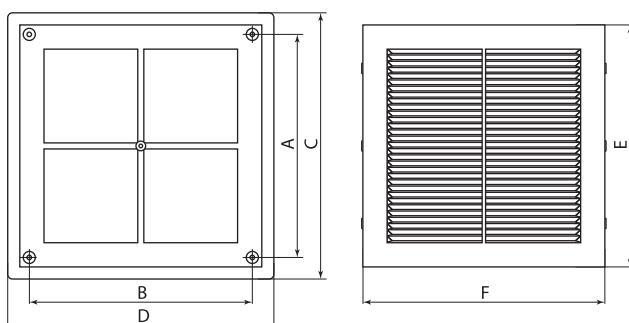

Габаритные размеры (мм)

Цвет			A	B	C	D	E	F
Белый	Бежевый	Коричневый						
SQ1807-0074	SQ1807-0075	SQ1807-0076	126	126	150	150	137	137
SQ1807-0077	SQ1807-0078	SQ1807-0079	183	183	208	208	195	195
SQ1807-0080	SQ1807-0081	SQ1807-0082	224	224	250	250	235	235
SQ1807-0083	SQ1807-0084	SQ1807-0085	228	159	253	183	240	170