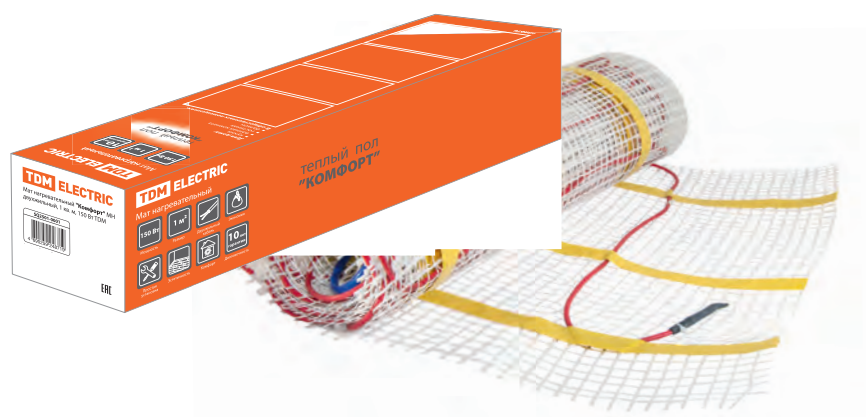

### Комплектация

- Мат нагревательный.
- Руководство по эксплуатации. Паспорт.
- Упаковка – коробка.

**Ассортимент**

- 1 м<sup>2</sup> – 150 Вт
- 2 м<sup>2</sup> – 300 Вт
- 3 м<sup>2</sup> – 450 Вт
- 4 м<sup>2</sup> – 600 Вт
- 5 м<sup>2</sup> – 750 Вт
- 6 м<sup>2</sup> – 900 Вт
- 8 м<sup>2</sup> – 1200 Вт
- 10 м<sup>2</sup> – 1500 Вт