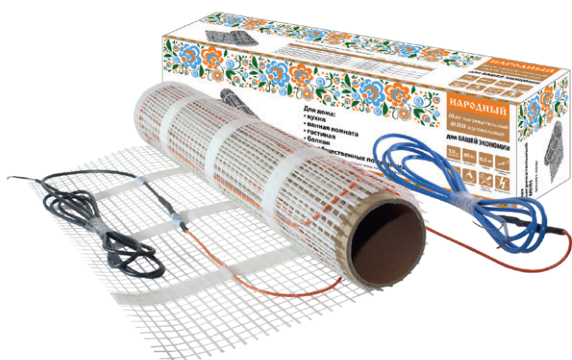

МАТЫ НАГРЕВАТЕЛЬНЫЕ МНН ОДНОЖИЛЬНЫЕ