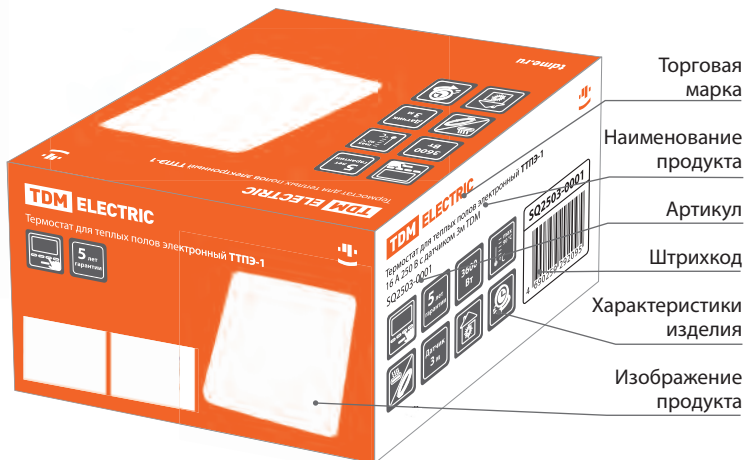

Применение

- В жилых помещениях (дома, квартиры и т. д.).
- На объектах коммерческой недвижимости (офисы, торговые центры и т. д.).
- На инфраструктурных объектах (больницы, школы и т. д.).

Упаковка

Преимущества

Электронное управление позволяет точно устанавливать температуру теплого пола и контролировать расход электроэнергии.

Возможность программирования включения/отключения системы электрообогрева «теплый пол» в автоматическом режиме.

Блокировка управления для защиты от детей.

В модели ТТПЭ-2 управление осуществляется при помощи сенсорного экрана.

Комплектация

- Термостат.
- Руководство по эксплуатации. Паспорт.
- Упаковка – коробка.