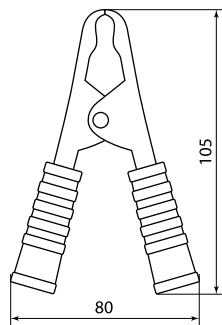

SQ0541-0032