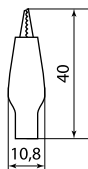

Упаковка

Артикул	Индивидуальная упаковка, шт.	Групповая упаковка		Транспортная упаковка									
		Количество, упак.	Масса, кг	Количество, упак.	Масса, кг	Габаритные размеры, мм							
						Длина	Ширина	Высота					
SQ0541-0001	10	10	0,17	500	9	220	260	370					
SQ0541-0002			0,18		11								
SQ0541-0003			0,21		12								
SQ0541-0004			0,21	250	11								
SQ0541-0005			0,32	500	16								
SQ0541-0006			0,64	200	12,9								
SQ0541-0007			0,96	100	9,6								
SQ0541-0008			1		10								
SQ0541-0009			3,3		33								
SQ0541-0010			10	10	0,15				800	13,07	470	270	380
SQ0541-0011	0,19	700			14,47								
SQ0541-0012	0,21	660			14,67								
SQ0541-0013	0,06	2500			15,3								
SQ0541-0014	0,13	900			12,49								
SQ0541-0015	0,14	600			13,75								
SQ0541-0016	0,19	350			12,58								
SQ0541-0017	0,33	4000			13,07								
SQ0541-0018	0,03	3500			14,47								
SQ0541-0019	0,04	2000			14,67								
SQ0541-0020	2	5	0,07	250	13,0	390	330	280					
SQ0541-0021			0,95	200	14,0								
SQ0541-0022			0,5	75	0,93								
SQ0541-0023			0,5	75	0,93								
SQ0541-0024			0,5	75	0,93								
SQ0541-0025			0,5	75	0,93								
SQ0541-0026			0,5	75	0,93								
SQ0541-0027			0,5	75	0,93								
SQ0541-0031			0,5	75	0,93								
SQ0541-0032			0,5	75	0,93								
SQ0541-0033	0,5	75	0,93										

Габаритные размеры (мм)

SQ0541-0001, SQ0541-0002, SQ0541-0017, SQ0541-0025