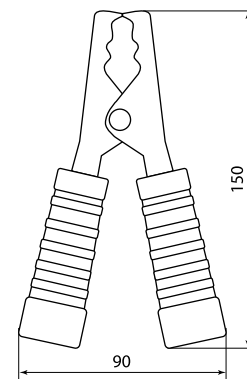

SQ0541-0033