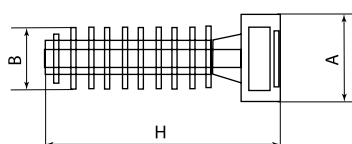

Габаритные размеры (мм)

Артикул	Размеры, мм		
	A	B	H
SQ0539-0013	12,5	7,8	35
SQ0539-0014			
SQ0539-0011	14,5	3,4	45
SQ0539-0012