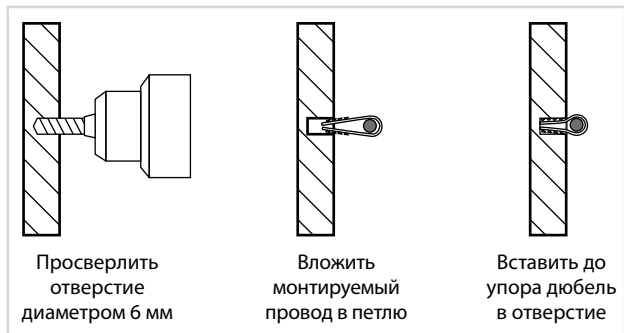

ДЮБЕЛЬ-ХОМУТЫ СЕРИЙ ДХК И ДХП

+85 °C
-40 °C

Назначение

- Для крепления кабеля, проводов, пучков проводов, жестких и гибких труб к бетонным, кирпичным стенам, к пенобетону, природному камню.

Применение

Для крепления проводки внутри и вне помещений.

Способ монтажа

Материалы

- Нейлон.
- Температура эксплуатации от -40 до +85 °C.

Преимущества

- Быстрый монтаж без дюбелей и шурупов.
- Надежное и прочное крепление.
- Хомуты упакованы в плотный полиэтиленовый пакет, на который наклеен яркий фирменный стикер со штрихкодом.