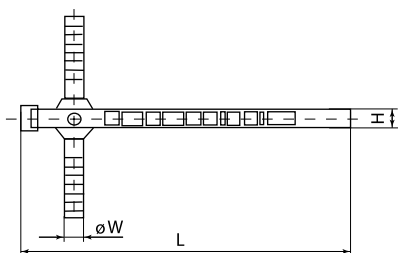

Габаритные размеры (мм)

Артикул	ø W, мм	L, мм	H, мм
SQ0539-0021	8	150	7
SQ0539-0022