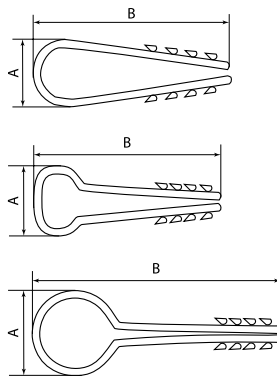

Способ монтажа

Материалы

- Нейлон.
- Температура эксплуатации от -40 до +85 °C.

Преимущества

- Быстрый монтаж без дюбелей и шурупов.
- Надежное и прочное крепление.
- Хомуты упакованы в плотный полиэтиленовый пакет, на который наклеен яркий фирменный стикер со штрихкодом.

Габаритные размеры

Ассортимент

Изображение	Наименование	Артикул	Количество в индивидуальной упаковке, шт.	Диаметр отверстия, мм	Цвет	Габаритные размеры, мм	
						A	B
	Дюбель-хомут ДХК-10 для круглого кабеля 5-10мм нейлон белый (100шт) TDM	SQ0539-0001	100	6	белый	5-10	45
	Дюбель-хомут ДХК-10 для круглого кабеля 5-10мм нейлон черный (100шт) TDM	SQ0539-0002			черный		
	Дюбель-хомут ДХК-18 для круглого кабеля 11-18мм нейлон белый (100шт) TDM	SQ0539-0003			белый	11-18	54
	Дюбель-хомут ДХК-18 для круглого кабеля 11-18мм нейлон черный (100шт) TDM	SQ0539-0004			черный		
	Дюбель-хомут ДХК-25 для круглого кабеля 19-25мм нейлон белый (100шт) TDM	SQ0539-0005			белый	19-25	62
	Дюбель-хомут ДХК-25 для круглого кабеля 19-25мм нейлон черный (100шт) TDM	SQ0539-0006			черный		
	Дюбель-хомут ДХК-10 для круглого кабеля 5-10мм нейлон белый (10шт) TDM	SQ0539-0024	10		белый	5-10	45
	Дюбель-хомут ДХК-10 для круглого кабеля 5-10мм нейлон черный (10шт) TDM	SQ0539-0025			черный		
	Дюбель-хомут ДХК-18 для круглого кабеля 11-18мм нейлон белый (10шт) TDM	SQ0539-0026			белый	11-18	54
	Дюбель-хомут ДХК-18 для круглого кабеля 11-18мм нейлон черный (10шт) TDM	SQ0539-0027			черный		