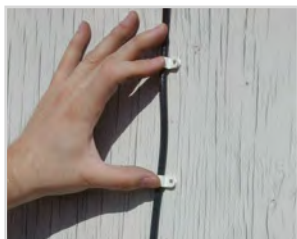

СКОБЫ НЕЙЛОНОВЫЕ КРЕПЕЖНЫЕ СКН

Назначение

Предназначены для монтажа отдельных кабелей и пучков проводов.

Применение

- Для крепления проводки внутри и вне помещений.

Материалы

- Материал скоб – полиамид.

Преимущества

- Заменяют устаревший способ крепления перфорированной металлической полоской или куском провода.
- Легкие и прочные нейлоновые скобы обеспечивают надежное крепление на любые поверхности.
- Упакованы в прочный прозрачный пакет с цветным картонным подвесом.

СКОБЫ ПЛАСТИКОВЫЕ

Назначение

Для быстрого и надёжного крепления круглых и плоских кабелей или проводов различного назначения (силовых, телефонных, телевизионных и т. п.) к различным поверхностям: дереву, прессованному картону, швам кирпичной кладки, штукатурке, бетону, кирпичу.

Конструкция

- Скобы выпускаются в двух исполнениях – полукруглые и плоские.
- Поставляются с гвоздем.
- Широкий типоразмерный ряд: от 5 до 35 мм.

Преимущества

- Гвоздь уже вставлен в скобу, что повышает удобство и скорость монтажа.
- На каждой скобе выдавлен ее размер.
- Диаметр гвоздя полностью соответствует диаметру скобы, скоба не разламывается.