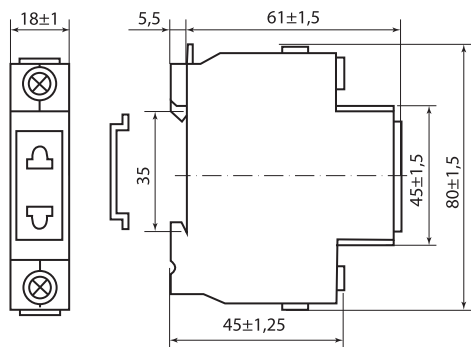

Габаритные размеры (мм)

РД-47