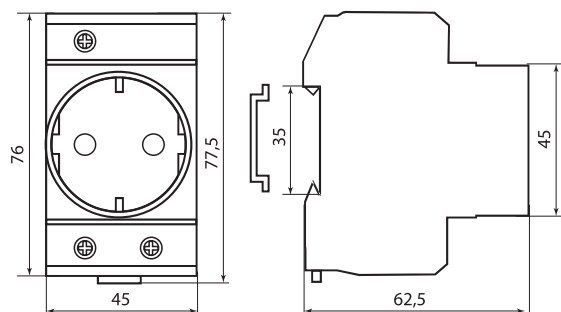

PAp10-3-OP