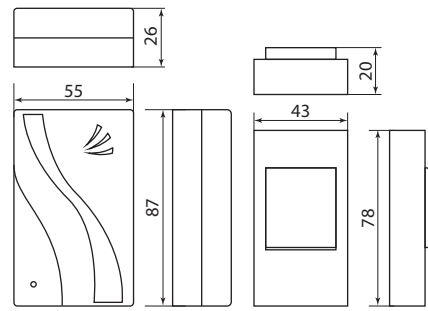

Артикул	Групповая упаковка		Транспортная упаковка					
	Количество, шт.	Масса, кг	Количество, шт.	Масса, кг	Габаритные размеры, мм			
					Длина	Ширина	Высота	
SQ1901-0022	-	-	60	9	250	320	360	
SQ1901-0023				4,5	500	310	300	
SQ1901-0026								
SQ1901-0027			50	14	610	490	360	
SQ1901-0029			60	9	500	310	270	
SQ1901-0030								
SQ1901-0031								
SQ1901-0032			40	11,8	430	380	460	
SQ1901-0033								
SQ1901-0041								
SQ1901-0042			60	12,2	580	620	470	480
SQ1901-0043								
SQ1901-0044								
SQ1901-0045								
SQ1901-0045			12,6	545	460	460		

Габаритные размеры (мм)

SQ1901-0001

SQ2504-0002, SQ2504-0006

SQ1901-0003, SQ1901-0007

SQ1901-0005

SQ1901-0004

SQ1901-0009, SQ1901-0011, SQ1901-0012

SQ1901-0022, SQ1901-0023