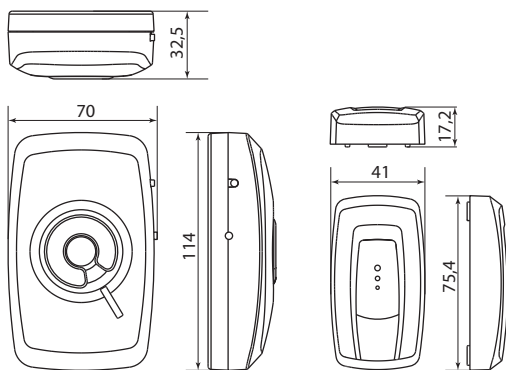

Артикул	Групповая упаковка		Транспортная упаковка					
	Количество, шт.	Масса, кг	Количество, шт.	Масса, кг	Габаритные размеры, мм			
					Длина	Ширина	Высота	
SQ1901-0022	-	-	60	9	250	320	360	
SQ1901-0023				4,5	500	310	300	
SQ1901-0026								
SQ1901-0027			50	14	610	490	360	
SQ1901-0029			60	9	500	310	270	
SQ1901-0030								
SQ1901-0031								
SQ1901-0032			40	11,8	430	380	460	
SQ1901-0033								
SQ1901-0041								
SQ1901-0042			60	12,2	580	620	470	480
SQ1901-0043								
SQ1901-0044								
SQ1901-0045								
SQ1901-0045			12,6	545	460	460		

Габаритные размеры (мм)

SQ1901-0001