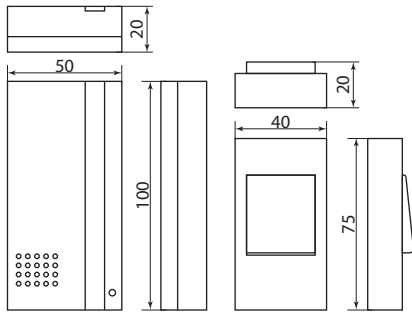

Артикул	Групповая упаковка		Транспортная упаковка					
	Количество, шт.	Масса, кг	Количество, шт.	Масса, кг	Габаритные размеры, мм			
					Длина	Ширина	Высота	
SQ1901-0022	-	-	60	9	250	320	360	
SQ1901-0023				4,5	500	310	300	
SQ1901-0026								
SQ1901-0027			50	14	610	490	360	
SQ1901-0029			60	9	500	310	270	
SQ1901-0030								
SQ1901-0031								
SQ1901-0032			40	11,8	430	380	460	
SQ1901-0033								
SQ1901-0041								
SQ1901-0042			60	12,2	580	620	470	480
SQ1901-0043								
SQ1901-0044								
SQ1901-0045								
SQ1901-0045			12,6	545	460	460		

Габаритные размеры (мм)

SQ1901-0001

SQ2504-0002, SQ2504-0006

SQ1901-0003, SQ1901-0007

SQ1901-0005

SQ1901-0004

SQ1901-0009, SQ1901-0011, SQ1901-0012

SQ1901-0022, SQ1901-0023