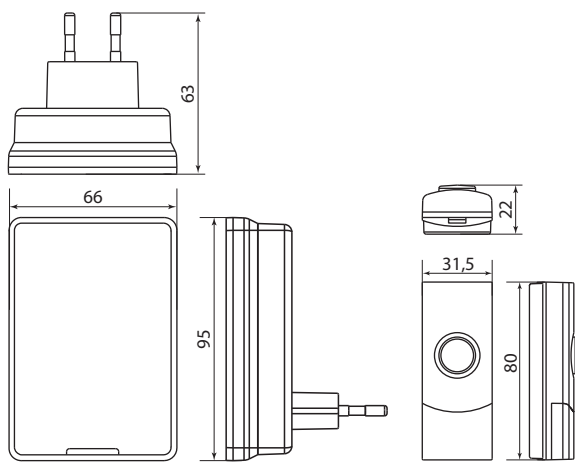

SQ1901-0045