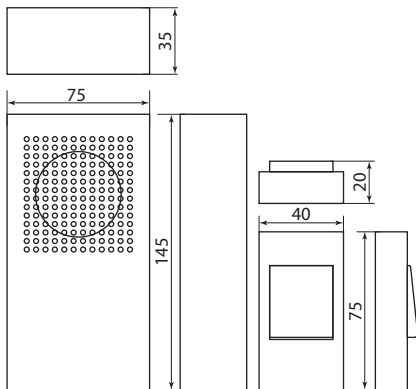

SQ1901-0026, SQ1901-0027