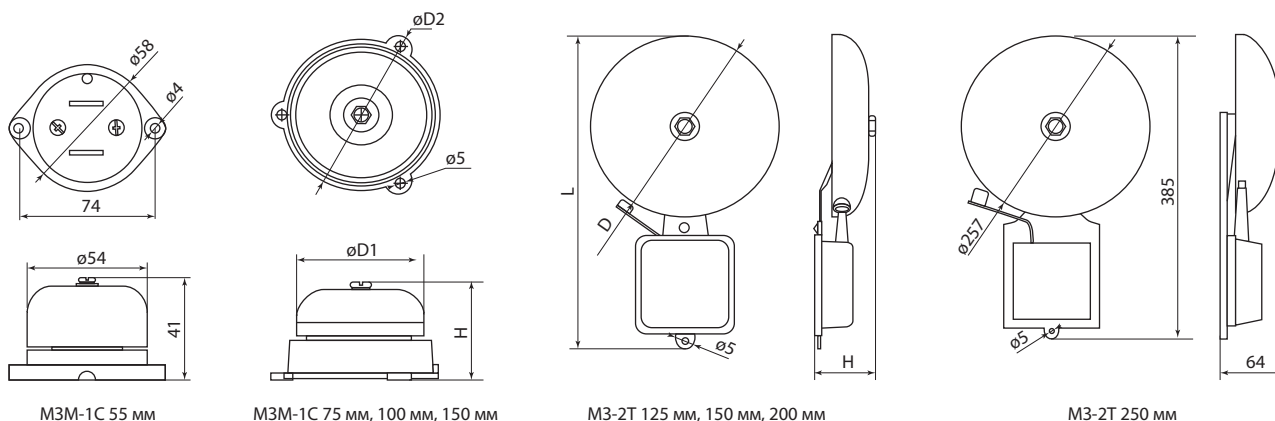

Технические характеристики

Наименование параметра	Звонки серии МЗ-2Т				Звонки серии МЗМ-1С			
	Значение				Значение			
Диаметр звонка, мм	125	150	200	250	55	75	100	150
Номинальное напряжение, В	230				230			
Номинальная частота, Гц	50				50			
Громкость звонка, дБ	77	78	80	85	65	70	75	78
Потребляемая мощность, ВА	20	22	25	30	11	18	22	25
Потребляемый ток, мА	98	100	105	125	50	80	97	100
Степень защиты	IP20							
Материал резонатора	хромированная сталь							
Материал основания	термоустойчивый пластик							
Диапазон рабочих температур, °С	от -25 до +40							
Время непрерывной работы, мин	не более 5							
Способ установки	монтажная поверхность							
Масса, кг, не более	0,6	0,8	1,25	1,6	0,14	0,25	0,4	0,7

Габаритные размеры

Модель звонка	Размер, мм		
	D1, мм	H, мм	D2, мм
М3М-1С 75 мм	75	53	95
М3М-1С 100 мм	100	58	129
М3М-1С 150 мм	150	72	186

Модель звонка	Размер, мм		
	D1, мм	H, мм	D2, мм
М3-2Т 125 мм	125	230	50
М3-2Т 150 мм	150	262	50
М3-2Т 200 мм	200	345	58
М3-2Т 250 мм	250	385	64