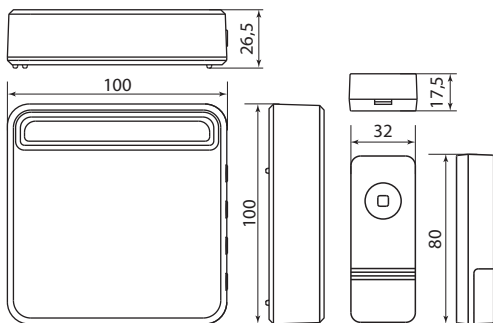

SQ1901-0031