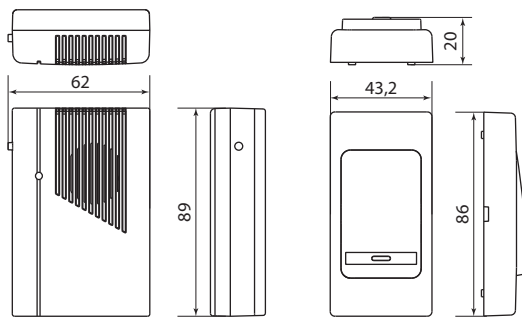

SQ1901-0003, SQ1901-0007