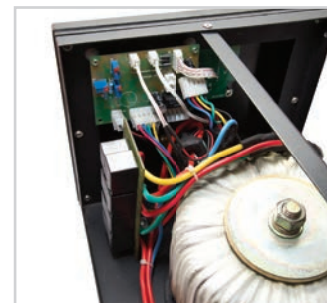

Изображение продукта

Преимущества

Многофункциональный дисплей для отображения режима работы стабилизатора. Двойная индикация: входного и выходного напряжения.

Высокоточные электронные компоненты платы управления обеспечивают высокое качество выходного напряжения.

Разработан с учетом особенностей российских электросетей.

Функция байпас: возможность непосредственного подключения питающей сети к нагрузке, минуя силовой блок стабилизации.

Комплектация

- Стабилизатор.
- Руководство по эксплуатации. Паспорт.
- Запасной предохранитель (для моделей 0,5; 1; 1,5; 2 кВА).
- Упаковка – коробка.