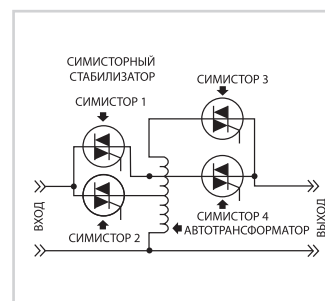

Современный принцип коммутации, основанный на использовании мощных бесконтактных ключей-симисторов.

Комплектация

- Стабилизатор.
- Руководство по эксплуатации. Паспорт.
- Запасной предохранитель (для моделей 0,5; 1; 1,5; 2 кВА).
- Упаковка – коробка.