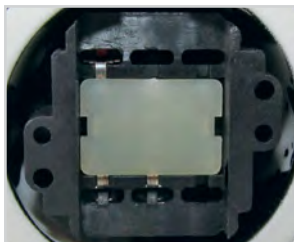

Внутренняя часть выключателя выполнена из негорючего пластика, розеток – из карболита.

Конструкция

- Выключатели: быстрозажимные контакты.
- Розетки:
  - винтовое соединение;
  - контакты из высокоупругой фосфористой бронзы; конструкция контактов позволяет применение шлейфа.